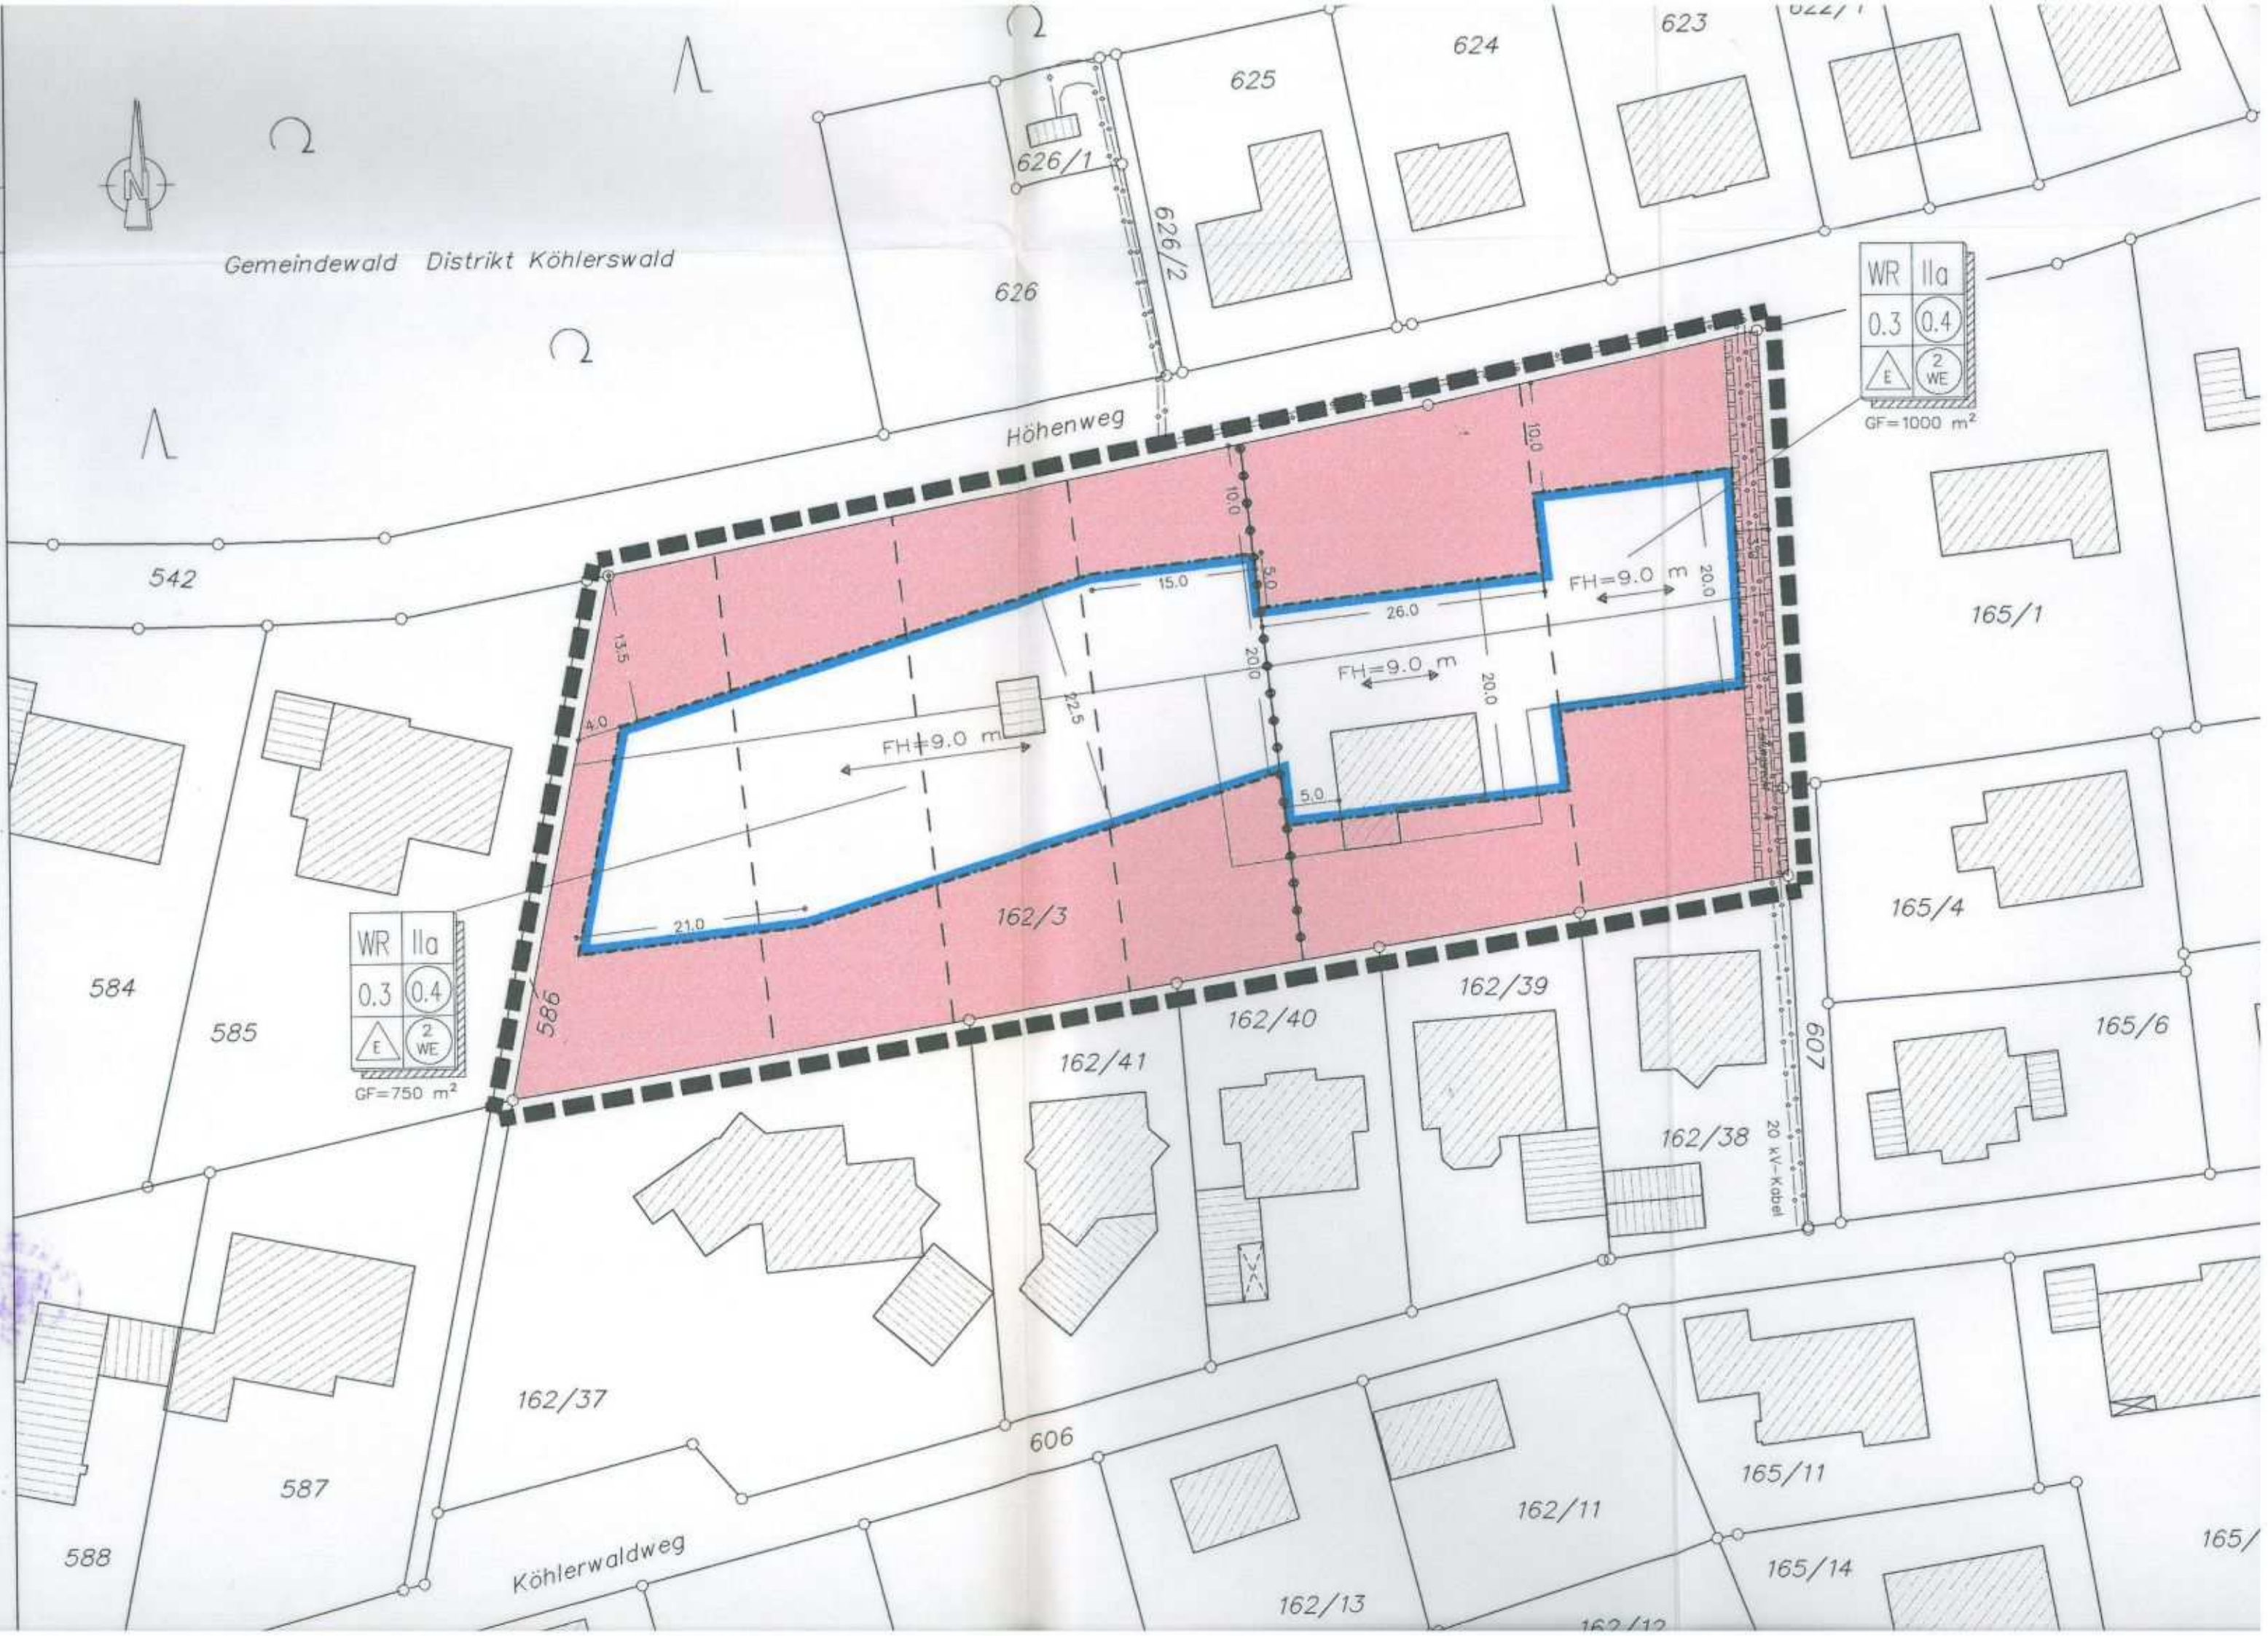

Gemeindewald Distrikt Köhlerwald

|     |      |
|-----|------|
| WR  | IIa  |
| 0.3 | 0.4  |
| E   | 2 WE |

GF=1000 m<sup>2</sup>

|     |      |
|-----|------|
| WR  | IIa  |
| 0.3 | 0.4  |
| E   | 2 WE |

GF=750 m<sup>2</sup>

Höhenweg

542

165/1

FH=9.0 m

FH=9.0 m

FH=9.0 m

162/3

165/4

584

585

162/39

165/6

GF=750 m<sup>2</sup>

162/41

162/40

162/38

607

162/37

606

Köhlerwaldweg

587

162/11

165/11